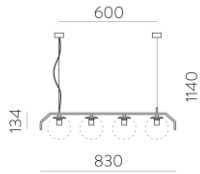

Maui

C8163182NLSP

IMÁGENES / IMAGES / IMAGES

TIPO	TYPE	TYPE
Colgante	Pendant lamp	Suspension
ACABADO	FINISH	FINITION
Negro Mate Liso	Matte Black	Noir Mat
MATERIAL	MATERIAL	MATIÈRE
Aluminio/Vidrio/Acero	Aluminium/Glass/Steel	Aluminium/Verre/Acier
DETALLES	DETAILS	DÉTAILS

MEDIDAS / MEASURES

	Length (mm)	Width (mm)	Height (mm)		Gross (Kg)	Net (Kg)
Box 1	0	0	0	Weight 1	0,00	0,00
Box 2	0	0	0	Weight 2	0,00	0,00